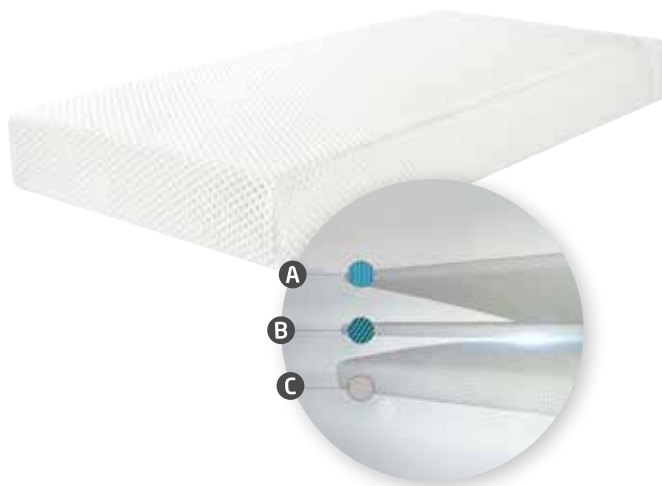

Artikel nr.	Omschrijving	Afmetingen
TSE19J70200	Sensation Matras 19 cm - met jersey cover	70 x 200 x 19 cm
TSE19J80200	Sensation Matras 19 cm - met jersey cover	80 x 200 x 19 cm
TSE19J80210	Sensation Matras 19 cm - met jersey cover	80 x 210 x 19 cm
TSE19J80220	Sensation Matras 19 cm - met jersey cover	80 x 220 x 19 cm
TSE19J90200	Sensation Matras 19 cm - met jersey cover	90 x 200 x 19 cm
TSE19J90210	Sensation Matras 19 cm - met jersey cover	90 x 210 x 19 cm
TSE19J90220	Sensation Matras 19 cm - met jersey cover	90 x 220 x 19 cm
TSE19J100200	Sensation Matras 19 cm - met jersey cover	100 x 200 x 19 cm
TSE19J100210	Sensation Matras 19 cm - met jersey cover	100 x 210 x 19 cm
TSE19J100220	Sensation Matras 19 cm - met jersey cover	100 x 220 x 19 cm
TSE19J140200	Sensation Matras 19 cm - met jersey cover	140 x 200 x 19 cm
TSE19J160200	Sensation Matras 19 cm - met jersey cover	160 x 200 x 19 cm
TSE19J160210	Sensation Matras 19 cm - met jersey cover	160 x 210 x 19 cm
TSE19J160220	Sensation Matras 19 cm - met jersey cover	160 x 220 x 19 cm
TSE19J180200	Sensation Matras 19 cm - met jersey cover	180 x 200 x 19 cm
TSE19J180210	Sensation Matras 19 cm - met jersey cover	180 x 210 x 19 cm
TSE19J180220	Sensation Matras 19 cm - met jersey cover	180 x 220 x 19 cm
TSE19J200200	Sensation Matras 19 cm - met jersey cover	200 x 200 x 19 cm
TSE19J200210	Sensation Matras 19 cm - met jersey cover	200 x 210 x 19 cm
TSE19J200220	Sensation Matras 19 cm - met jersey cover	200 x 220 x 19 cm

Informeer voor levertermijn en overige maten bij uw TEMPUR®-dealer.

- **A.** 4 cm Drukverdelend TEMPUR® materiaal
- **B.** 4 cm Tempur High Mobility materiaal
- **C.** 11 cm High Resilient Polyurethaanschuim – Ondersteunende onderlaag voor optimaal comfort