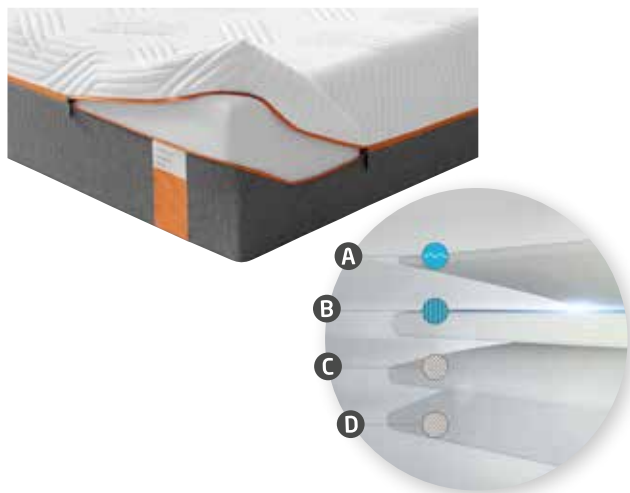

TEMPUR® Original Elite Matras 25 cm

Informeer voor levertermijn en overige maten bij uw TEMPUR®-dealer.

Artikel nr.	Omschrijving	Afmetingen
TC25J70200	Original Matras 25 cm - met jersey cover	70 x 200 x 25 cm
TC25J80200	Original Matras 25 cm - met jersey cover	80 x 200 x 25 cm
TC25J80210	Original Matras 25 cm - met jersey cover	80 x 210 x 25 cm
TC25J80220	Original Matras 25 cm - met jersey cover	80 x 220 x 25 cm
TC25J85195	Original Matras 25 cm - met jersey cover	85 x 195 x 25 cm
TC25J90190	Original Matras 25 cm - met jersey cover	90 x 190 x 25 cm
TC25J90200	Original Matras 25 cm - met jersey cover	90 x 200 x 25 cm
TC25J90210	Original Matras 25 cm - met jersey cover	90 x 210 x 25 cm
TC25J90220	Original Matras 25 cm - met jersey cover	90 x 220 x 25 cm
TC25J100200	Original Matras 25 cm - met jersey cover	100 x 200 x 25 cm
TC25J100210	Original Matras 25 cm - met jersey cover	100 x 210 x 25 cm
TC25J100220	Original Matras 25 cm - met jersey cover	100 x 220 x 25 cm
TC25J140190	Original Matras 25 cm - met jersey cover	140 x 190 x 25 cm
TC25J140200	Original Matras 25 cm - met jersey cover	140 x 200 x 25 cm
TC25J160200	Original Matras 25 cm - met jersey cover	160 x 200 x 25 cm
TC25J160210	Original Matras 25 cm - met jersey cover	160 x 210 x 25 cm
TC25J160220	Original Matras 25 cm - met jersey cover	160 x 220 x 25 cm
TC25J180200	Original Matras 25 cm - met jersey cover	180 x 200 x 25 cm
TC25J180210	Original Matras 25 cm - met jersey cover	180 x 210 x 25 cm
TC25J180220	Original Matras 25 cm - met jersey cover	180 x 220 x 25 cm
TC25J200200	Original Matras 25 cm - met jersey cover	200 x 200 x 25 cm
TC25J200210	Original Matras 25 cm - met jersey cover	200 x 210 x 25 cm
TC25J200220	Original Matras 25 cm - met jersey cover	200 x 220 x 25 cm

1. **A.** 3 cm "soft touch" TEMPUR® materiaal
   B. 9 cm Drukverdelend TEMPUR® materiaal
   C. 6,5 cm High Resilient Polyurethaanschuim – Ondersteunende onderlaag voor optimaal comfort
   D. 6,5 cm High Resilient Polyurethaanschuim – Ondersteunende onderlaag voor optimaal comfort