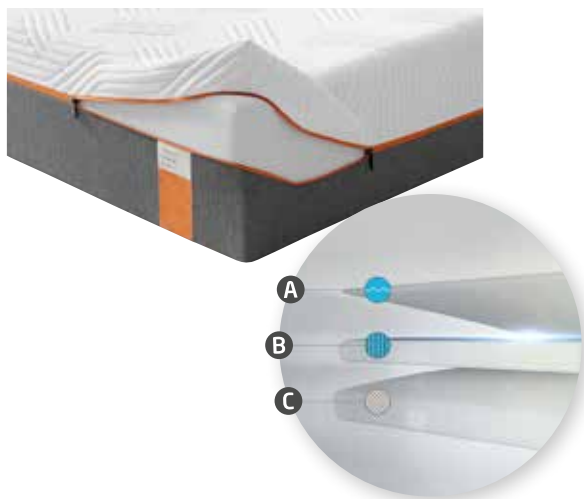

TEMPUR® Original Supreme Matras 21 cm

Informeer voor levertermijn en overige maten bij uw TEMPUR®-dealer.

Artikel nr.	Omschrijving	Afmetingen
TC21J70200	Original Matras 21 cm - met jersey cover	70 x 200 x 21 cm
TC21J80200	Original Matras 21 cm - met jersey cover	80 x 200 x 21 cm
TC21J80210	Original Matras 21 cm - met jersey cover	80 x 210 x 21 cm
TC21J80220	Original Matras 21 cm - met jersey cover	80 x 220 x 21 cm
TC21J85195	Original Matras 21 cm - met jersey cover	85 x 195 x 21 cm
TC21J90190	Original Matras 21 cm - met jersey cover	90 x 190 x 21 cm
TC21J90200	Original Matras 21 cm - met jersey cover	90 x 200 x 21 cm
TC21J90210	Original Matras 21 cm - met jersey cover	90 x 210 x 21 cm
TC21J90220	Original Matras 21 cm - met jersey cover	90 x 220 x 21 cm
TC21J100200	Original Matras 21 cm - met jersey cover	100 x 200 x 21 cm
TC21J100210	Original Matras 21 cm - met jersey cover	100 x 210 x 21 cm
TC21J100220	Original Matras 21 cm - met jersey cover	100 x 220 x 21 cm
TC21J140190	Original Matras 21 cm - met jersey cover	140 x 190 x 21 cm
TC21J140200	Original Matras 21 cm - met jersey cover	140 x 200 x 21 cm
TC21J160200	Original Matras 21 cm - met jersey cover	160 x 200 x 21 cm
TC21J160210	Original Matras 21 cm - met jersey cover	160 x 210 x 21 cm
TC21J160220	Original Matras 21 cm - met jersey cover	160 x 220 x 21 cm
TC21J180200	Original Matras 21 cm - met jersey cover	180 x 200 x 21 cm
TC21J180210	Original Matras 21 cm - met jersey cover	180 x 210 x 21 cm
TC21J180220	Original Matras 21 cm - met jersey cover	180 x 220 x 21 cm
TC21J200200	Original Matras 21 cm - met jersey cover	200 x 200 x 21 cm
TC21J200210	Original Matras 21 cm - met jersey cover	200 x 210 x 21 cm
TC21J200220	Original Matras 21 cm - met jersey cover	200 x 220 x 21 cm

- **A.** 2 cm "soft touch" TEMPUR® materiaal
- **B.** 8 cm Drukverdelend TEMPUR® materiaal
- **C.** 11 cm High Resilient Polyurethaanschuim – Ondersteunende onderlaag voor optimaal comfort