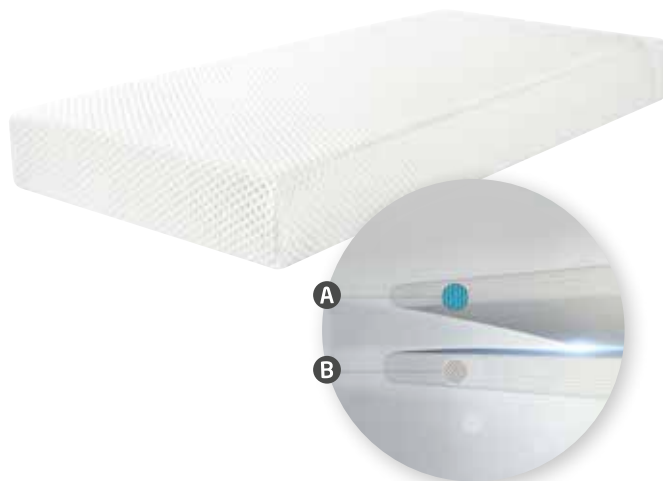

TEMPUR® Original Matras 19 cm

Informeer voor levertermijn en overige maten bij uw TEMPUR®-dealer.

Artikel nr.	Omschrijving	Afmetingen
TC19J70200	Original Matras 19 cm - met jersey cover	70 x 200 x 19 cm
TC19J80200	Original Matras 19 cm - met jersey cover	80 x 200 x 19 cm
TC19J80210	Original Matras 19 cm - met jersey cover	80 x 210 x 19 cm
TC19J80220	Original Matras 19 cm - met jersey cover	80 x 220 x 19 cm
TC19J85195	Original Matras 19 cm - met jersey cover	85 x 195 x 19 cm
TC19J90190	Original Matras 19 cm - met jersey cover	90 x 190 x 19 cm
TC19J90200	Original Matras 19 cm - met jersey cover	90 x 200 x 19 cm
TC19J90210	Original Matras 19 cm - met jersey cover	90 x 210 x 19 cm
TC19J90220	Original Matras 19 cm - met jersey cover	90 x 220 x 19 cm
TC19J100200	Original Matras 19 cm - met jersey cover	100 x 200 x 19 cm
TC19J100210	Original Matras 19 cm - met jersey cover	100 x 210 x 19 cm
TC19J100220	Original Matras 19 cm - met jersey cover	100 x 220 x 19 cm
TC19J140190	Original Matras 19 cm - met jersey cover	140 x 190 x 19 cm
TC19J140200	Original Matras 19 cm - met jersey cover	140 x 200 x 19 cm
TC19J160200	Original Matras 19 cm - met jersey cover	160 x 200 x 19 cm
TC19J160210	Original Matras 19 cm - met jersey cover	160 x 210 x 19 cm
TC19J160220	Original Matras 19 cm - met jersey cover	160 x 220 x 19 cm
TC19J180200	Original Matras 19 cm - met jersey cover	180 x 200 x 19 cm
TC19J180210	Original Matras 19 cm - met jersey cover	180 x 210 x 19 cm
TC19J180220	Original Matras 19 cm - met jersey cover	180 x 220 x 19 cm
TC19J200200	Original Matras 19 cm - met jersey cover	200 x 200 x 19 cm
TC19J200210	Original Matras 19 cm - met jersey cover	200 x 210 x 19 cm
TC19J200220	Original Matras 19 cm - met jersey cover	200 x 220 x 19 cm