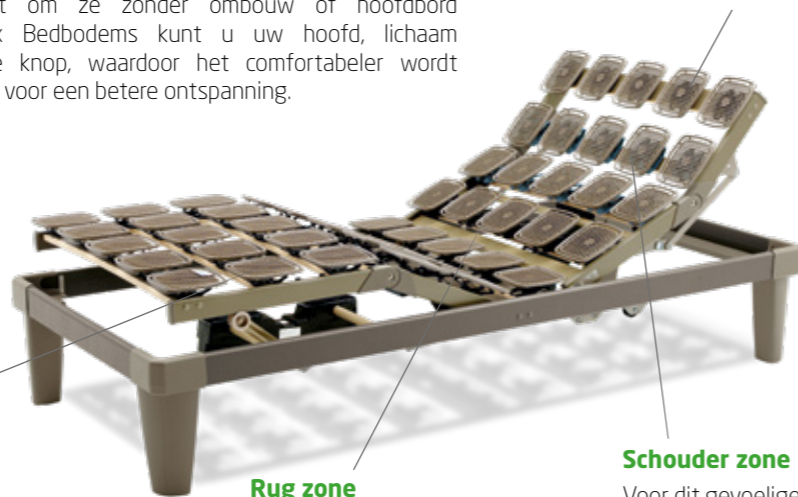

TEMPUR® Flex Bedbodems

Uw bed moet u een ontspannen nachtrust bieden

Combineer een bedbodem van hoge kwaliteit met uw TEMPUR® matras om ten volle te kunnen genieten van het uitstekende comfort en de ondersteuning die TEMPUR® biedt. De **TEMPUR® Flex Bedbodem** heeft flexibele schotels gemaakt met een open honingraatstructuur voor een betere ventilatie.

Alle TEMPUR® Bedbodems zijn verkrijgbaar in zowel vlakke als verstelbare uitvoeringen. Ze kunnen in een bestaande bedombouw worden geplaatst of ze kunnen in combinatie met verschillende soorten poten worden gekocht om ze zonder ombouw of hoofdbord te gebruiken. Met de verstelbare TEMPUR® Flex Bedbodems kunt u uw hoofd, lichaam en benen verhogen met een simpele druk op de knop, waardoor het comfortabeler wordt om te lezen, tv te kijken of vermoeide voeten op te tillen voor een betere ontspanning.

De TEMPUR® Flex Bedbodem is verdeeld in vier zones, waarbinnen de flexibele schotels hun verschillende mate van stevigheid hebben.

Voet zone

Stevige, ondersteunende flexibele schotels worden gebruikt in dit gebied