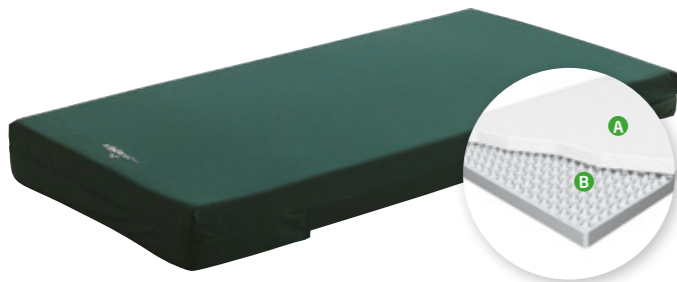

TEMPUR® Thuiszorgmatras 12cm met PU-cover

Informeer voor levertermijn bij uw TEMPUR®-dealer. Geen overige maten mogelijk.

Artikel nr.	Omschrijving	Afmetingen
TTI85195	Thuiszorgmatras 12 cm - met PU-cover	85 x 195 x 12 cm

1. **A.** 4 cm: Drukverdelend TEMPUR® materiaal
   B. 8 cm: High Resilient Polyurethaanschuim - Ondersteunende onderlaag voor optimaal comfort

TEMPUR-MED® PU-hoezen

De bi-elastische en perfect aangepaste TEMPUR-MED® PU (polyurethaan)-hoezen laten de drukverdelende eigenschappen van de TEMPUR-MED® producten optimaal tot hun recht komen.

De TEMPUR-MED® PU-hoezen zijn de finishing touch in de zorg voor uw patiënt en dragen bij tot een optimale hygiëne.

Bovendien bieden de TEMPUR-MED® PU-hoezen een gegarandeerde lange levensduur en een maximale bescherming tegen:

- Doorsijpeling van vocht en incontinentie.
- Bacteriën.
- Huidirritatie en allergie.
- Verweking van de huid (dankzij de waterdampdoorlaatbaarheid).
- Brand.