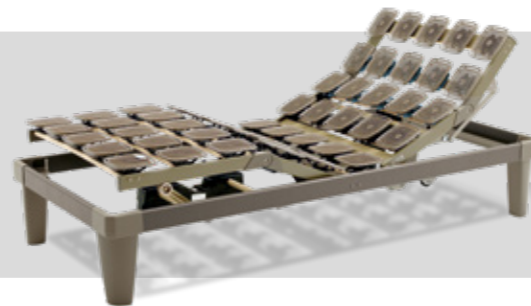

Uw ideale TEMPUR® bed bestaat uit drie belangrijke elementen.

1.

Matras

De matras is de meest invloedrijke factor bij het bepalen of u comfortabel wordt ondersteund tijdens de nacht. Aangezien goed slapen essentieel is voor uw gezondheid en welzijn, is het belangrijk om te investeren in een goede kwaliteitsmatras die het comfort en de ondersteuning biedt die u nodig heeft.

2.

Hoofdkussen

Om te genieten van uw beste nachtrust is een goed kussen dat op de juiste wijze uw hoofd en nek in een comfortabele positie ondersteunt, van vitaal belang. Bekijk het assortiment van TEMPUR® kussens en ontdek hoe de verschillende vormen en maten bij verschillende slaaphoudingen passen.

3.

Bedcollectie

Een kwaliteitsbedbodem kan de duurzaamheid en de ventilatie van uw matras stimuleren. Bij het selecteren van een bedbodem dient u goed te overwegen welke functies voor u belangrijk zijn. Verstelbare modellen maken het eenvoudig te lezen en tv te kijken in bed, of vermoeide benen hoger te leggen of meer comfortabel te zitten. Daarbij zorgt de Flex Design bedcollectie voor een eenvoudig en aantrekkelijke oplossing om uw Tempur® bedbodems te voorzien van een bedombouw.