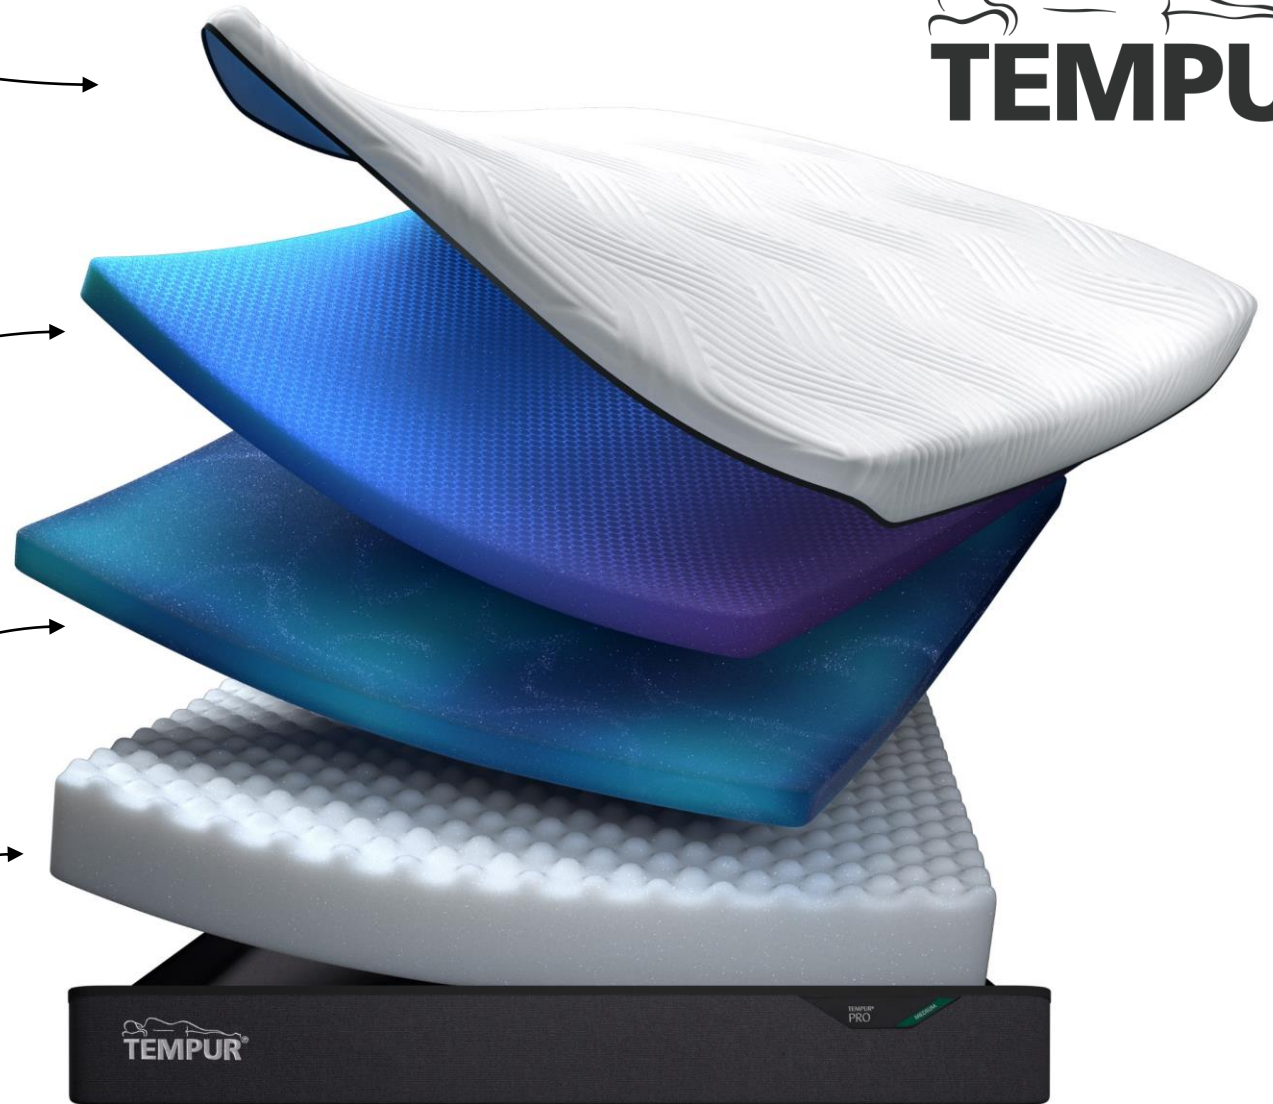

## TEMPUR® Advanced Materiaal

Geheel nieuw TEMPUR® Advanced materiaal, ons meest geavanceerde matrasmateriaal tot nu toe. Het geeft **20% meer drukverdeling**, absorbeert bewegingen beter en past zich beter aan dan ooit tevoren. Miljarden ultragevoelige cellen reageren op uw exacte lichaamsvorm, gewicht en temperatuur en passen zich aan elke centimeter van uw lichaam aan. Dit is het ultieme traagschuim voor een echt goede nachtrust.

## TEMPUR Adapt® Materiaal

TEMPUR Adapt® materiaal tilt het unieke TEMPUR® gevoel naar nog grotere hoogte. De ongekende kenmerkende technologie waardoor TEMPUR® zich aan het lichaam aanpast, druk verlaagt en bewegingen absorbeert is nu nog veerkrachtiger en duurzamer. TEMPUR Adapt® materiaal past zich exact aan uw lichaamsvorm aan en biedt blijvende, complete ondersteuning.

## TEMPUR DuraBase™ Technologie

Door met de bovenliggende lagen samen te werken zorgt DuraBase™ voor optimaal comfort en ondersteuning in een matras met een lange levensduur.

**TEMPUR**®

**AUTHENTIC**  
TEMPUR® MATERIAL