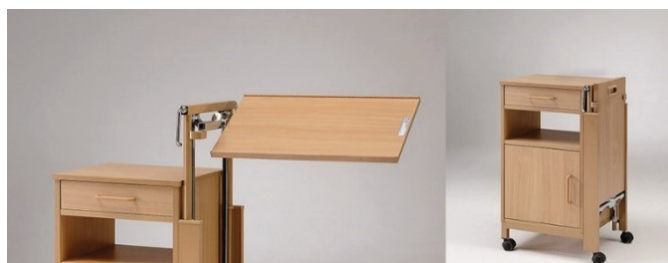

TABLES DE NUIT

HERMANN

Particularités

- Table de nuit Hermann, disponible avec ou sans tablette repas
- Couleur de bois standard : hêtre naturel
- Dimensions: H 89 x L 55 x P 45cm (avec tablette repas)
H 89 x L 50 x P 45cm (sans tablette repas)
- Options:
 - Décor bois: cerise, chêne, havanna ou magnolia
 - Frigo 30l intégré

CHERUSKER

Particularités

- Table de nuit Cherusker avec tablette repas rabattable et inclinable
- Couleur de bois standard : hêtre naturel
- Dimensions: H 87 x L 52 x P 50cm
- Options:
 - Décor bois: cerise, chêne, havanna ou magnolia
 - Frigo 30l intégré

ARMINIUS

Particularités

- Table de nuit Arminius avec tablette repas rabattable et inclinable
- Couleur de bois standard : hêtre naturel
- Dimensions: H 89 x L 54,5 x P 45cm
- Options:
 - Décor bois: cerise, chêne, havanna ou magnolia
 - Frigo 30l intégré

DUO - SOLO

Particularités

- Tablette repas sur roulettes
- Réglable en hauteur
- Version duo avec une petite étagère fixe
- Version Solo totalement inclinable
- Couleur de bois standard : hêtre naturel
- Dimensions: H 81 x L 81 x P 42cm