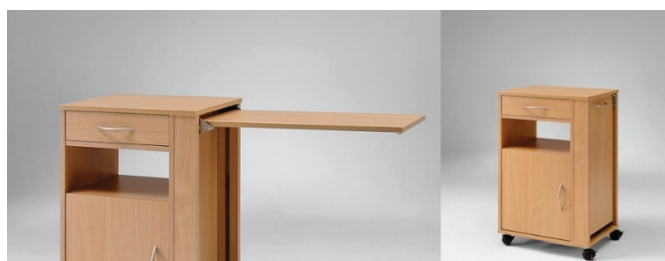

TABLES DE NUIT

HERMANN

Particularités

- Table de nuit Hermann, disponible avec ou sans tablette repas
- Couleur de bois standard : hêtre naturel
- Dimensions: H 89 x L 55 x P 45cm (avec tablette repas)
H 89 x L 50 x P 45cm (sans tablette repas)
- Options:
 - Décor bois: cerise, chêne, havanna ou magnolia
 - Frigo 30l intégré

CHERUSKER

Particularités

- Table de nuit Cherusker avec tablette repas rabattable et inclinable
- Couleur de bois standard : hêtre naturel
- Dimensions: H 87 x L 52 x P 50cm
- Options:
 - Décor bois: cerise, chêne, havanna ou magnolia
 - Frigo 30l intégré

ARMINIUS

Particularités

- Table de nuit Arminius avec tablette repas rabattable et inclinable
- Couleur de bois standard : hêtre naturel
- Dimensions: H 89 x L 54,5 x P 45cm
- Options:
 - Décor bois: cerise, chêne, havanna ou magnolia
 - Frigo 30l intégré

DUO - SOLO

Particularités

- Tablette repas sur roulettes
- Réglable en hauteur
- Version duo avec une petite étagère fixe
- Version Solo totalement inclinable
- Couleur de bois standard : hêtre naturel
- Dimensions: H 81 x L 81 x P 42cm