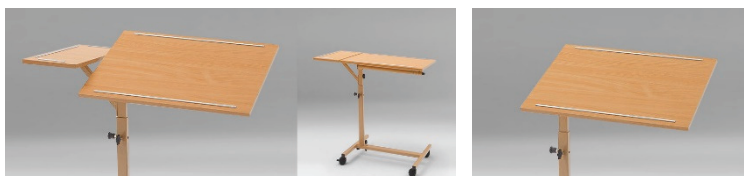

CHERUSKER

Particularités

- Table de nuit Cherusker avec tablette repas rabattable et inclinable
- Couleur de bois standard : hêtre naturel
- Dimensions: H 87 x L 52 x P 50cm
- Options:
 - Décor bois: cerise, chêne, havanna ou magnolia
 - Frigo 30l intégré

ARMINIUS

Particularités

- Table de nuit Arminius avec tablette repas rabattable et inclinable
- Couleur de bois standard : hêtre naturel
- Dimensions: H 89 x L 54,5 x P 45cm
- Options:
 - Décor bois: cerise, chêne, havanna ou magnolia
 - Frigo 30l intégré

VARUS

Particularités

- Table de nuit Varus avec deux tiroirs et tablette supérieure avec rebord sur trois côtés.
- Idéale pour les lits hyper bas
- Couleur de bois standard : hêtre naturel
- Dimensions: H 57 x L 54 x P 45cm
- Options:
 - Décor bois: cerise, chêne, havanna ou magnolia

DUO - SOLO

Particularités

- Tablette repas sur roulettes
- Réglable en hauteur
- Version duo avec une petite étagère fixe
- Version Solo totalement inclinable
- Couleur de bois standard : hêtre naturel
- Dimensions: H 81 x L 81 x P 42cm