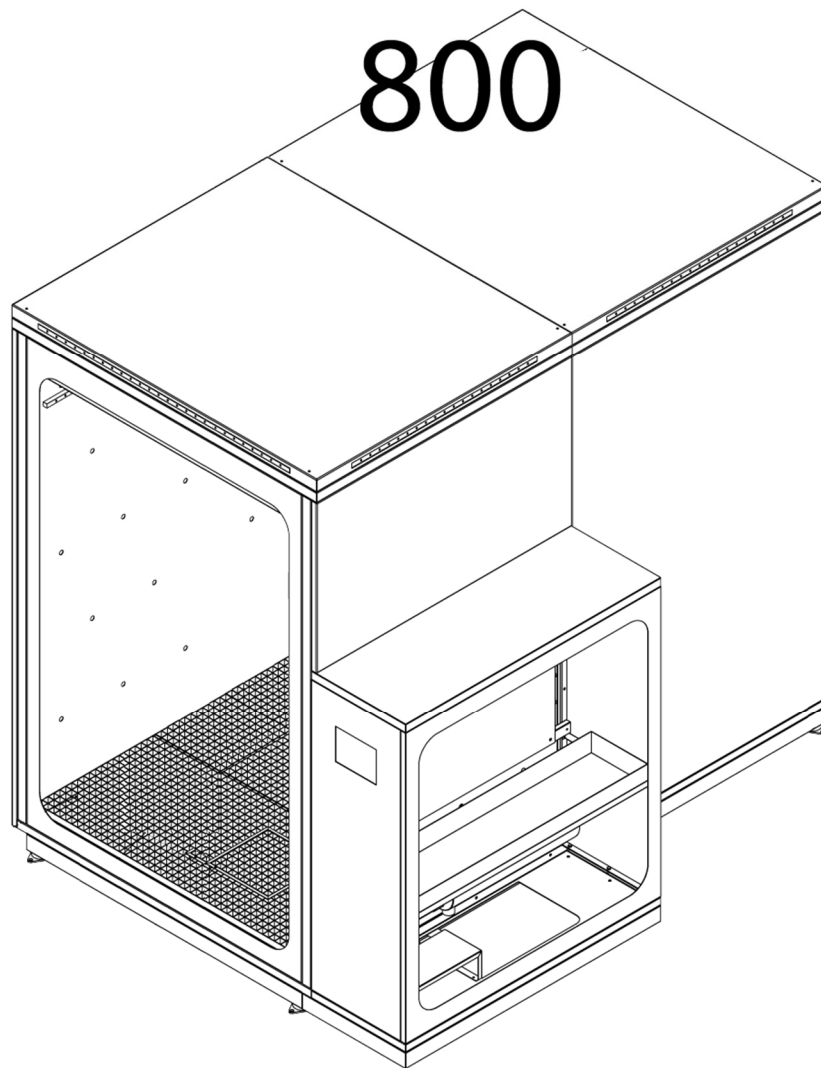

# DISTRACGROUP

WE CARE FOR PEOPLE

Modèle	Dim. Externes (mm) Prof. x Larg. x Haut.	Dim. Internes (mm) Prof. x Larg. x Haut.	Ouverture utile (mm) Haut. x Larg.
Multiline 200	1400 x 1776 x 2000	1330 x 1130 x 1695	1400 x 985
Multiline 300	1400 x 1776 x 2500	1330 x 1130 x 2195	1900 x 985
Multiline 400	2800 x 1776 x 2000	2730 x 1130 x 1695	1400 x 985
Multiline 600	2800 x 1776 x 2500	2730 x 1130 x 2195	1900 x 985
<b>Multiline 800</b>	<b>2800 x 2310 x 2500</b>	<b>2730 x 1430 x 2195</b>	<b>1900 x 1350</b>